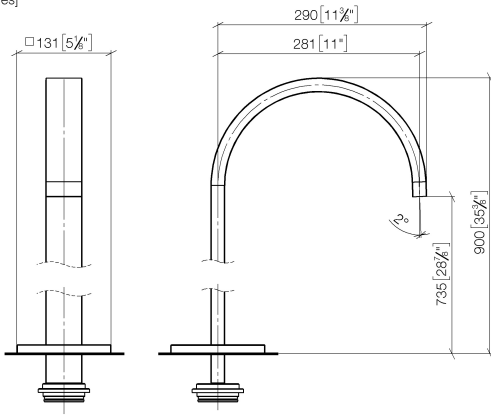

MEM Bocca vasca senza deviatore per montaggio indipendente - Champagne
(Oro 22k)

MEM

13 672 780

- sporgenza 280 mm
- Cascata
- altezza totale 830 - 900 mm
- altezza fino a rompigitto 665 – 735 mm
- rosetta scorrevole 130 x 130 mm
- portata max 47,8 l/min a una pressione idraulica di 3 bar

Prodotti complementari necessari

Fissaggio a pavimento da incasso 35 945 970 90

-

- Profondità d'incasso max. 150 mm
- profondità d'incasso min. 80 mm

13 672 780
mm [inches]

Diagramma di portata

13 672 780