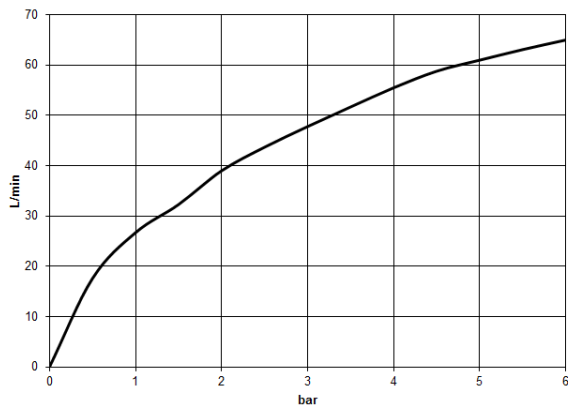

MEM Bocca vasca senza deviatore per montaggio indipendente - Champagne
(Oro 22k)

MEM

13 672 780

- sporgenza 280 mm
- Cascata
- altezza totale 830 - 900 mm
- altezza fino a rompigitto 665 – 735 mm
- rosetta scorrevole 130 x 130 mm
- portata max 47,8 l/min a una pressione idraulica di 3 bar

Prodotti complementari necessari

Fissaggio a pavimento da incasso 35 945 970 90

-

- Profondità d'incasso max. 150 mm
- profondità d'incasso min. 80 mm

13 672 780
mm [inches]

Diagramma di portata

13 672 780